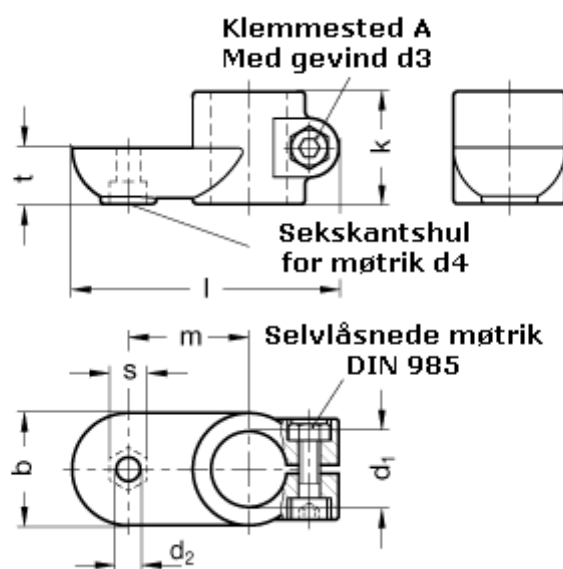

Varenummer: 20274B50IV2SW
Beskrivelse: E+G laskeforbindelse
GN274-B50-IV-2-SW

Mål

b = 65	s = 17
d1 = B50	t = 32.5
d2 = 10.5	
d3 = M10	
d4 = M10	
k = 65	
l = 148	
m = 70	